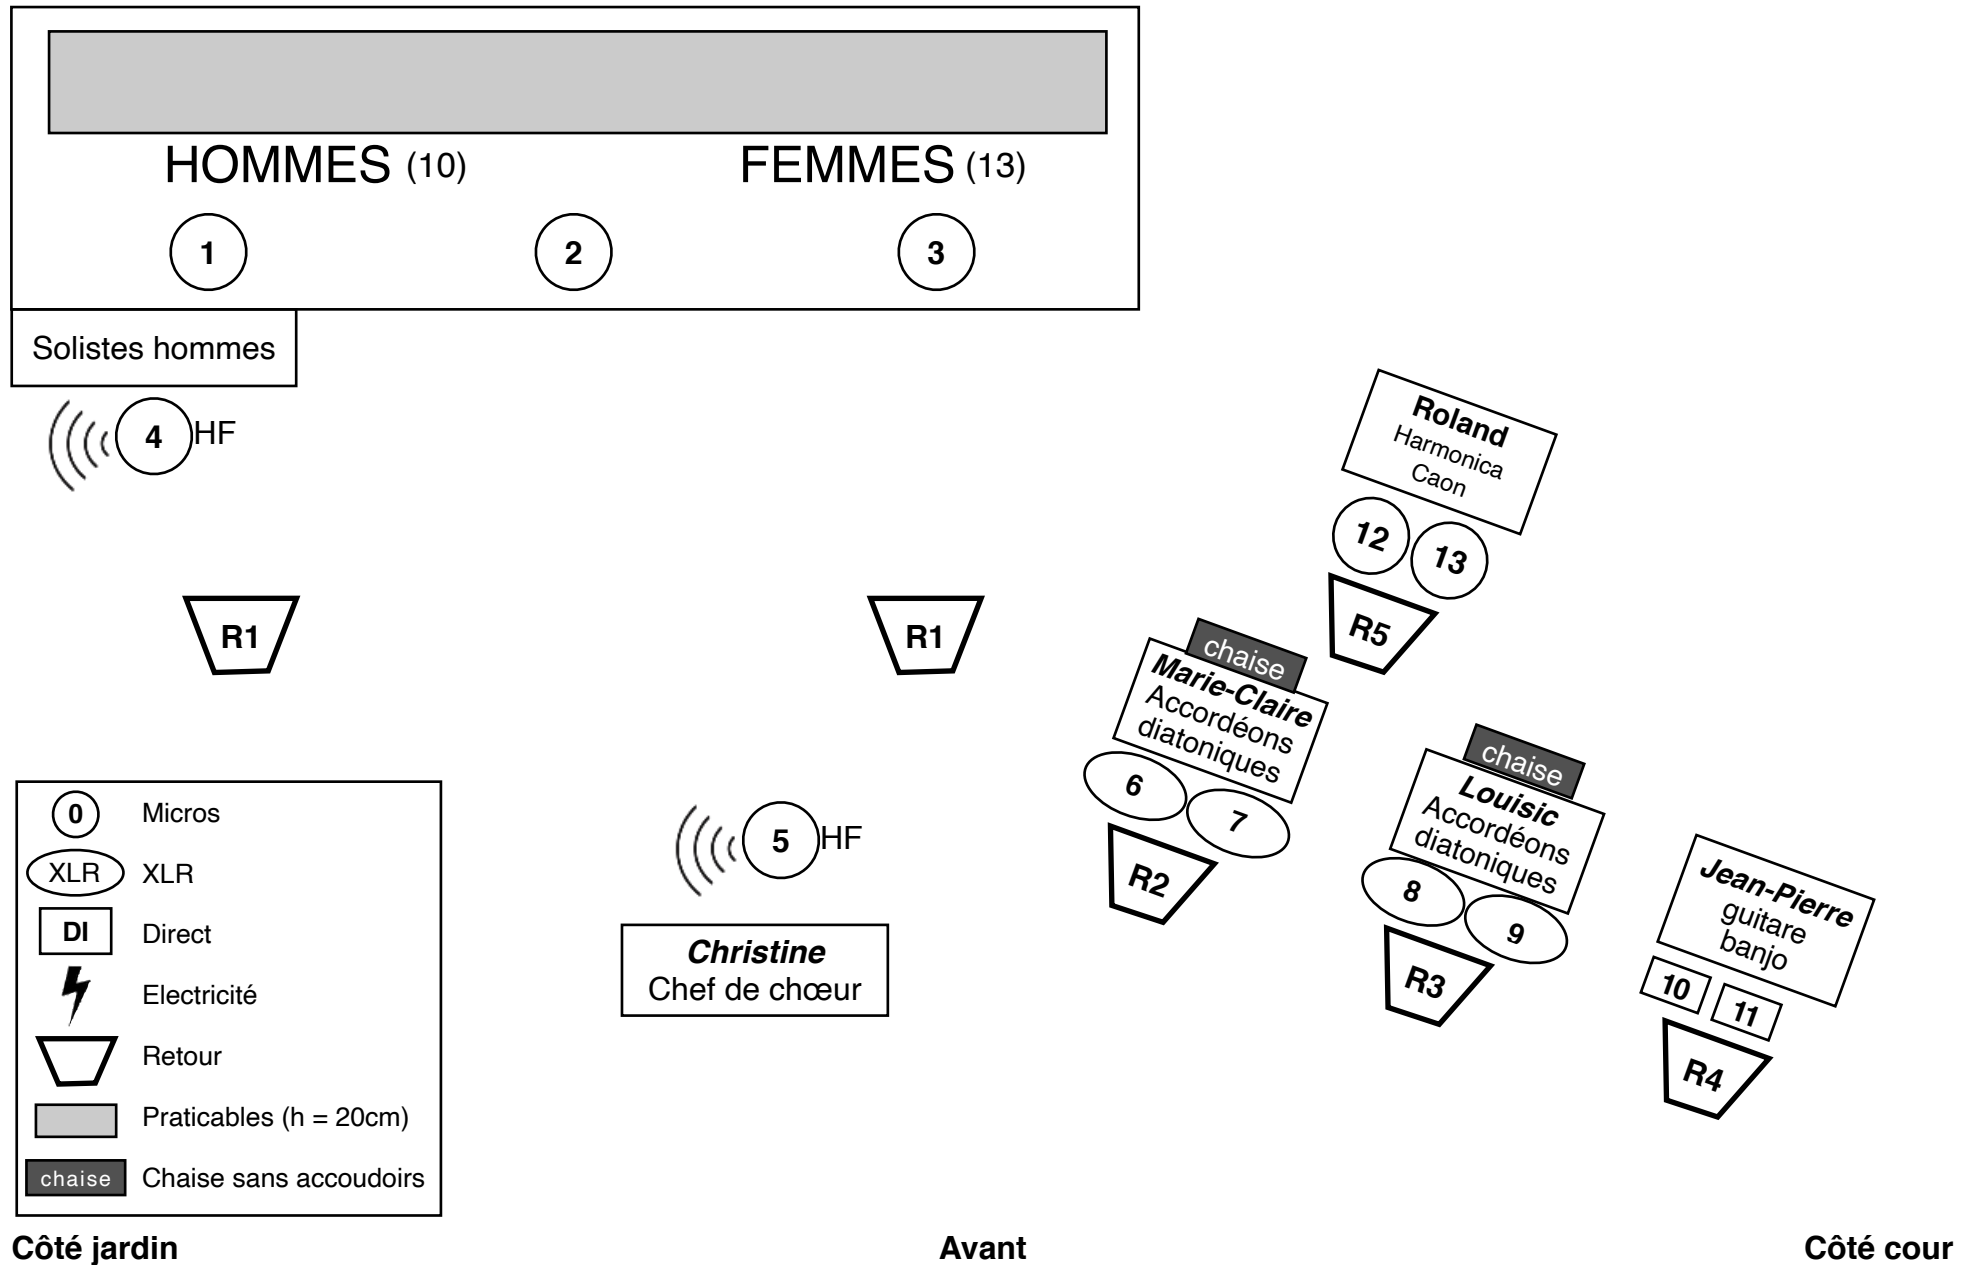

PLAN DE SCÈNE

0	Micros
XLR	XLR
DI	Direct
⚡	Electricité
⏏	Retour
▬	Praticables (h = 20cm)
chaise	Chaise sans accoudoirs